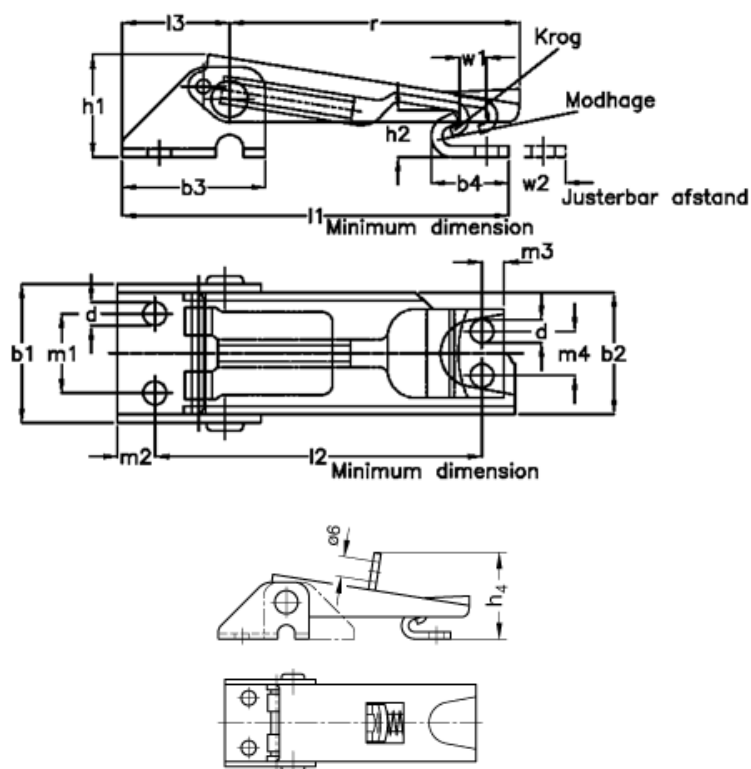

Varenummer: 20687051
 Beskrivelse: E+G Klee hurtigspænder, Lang model
 GN 831-100-SV-NI-1

Mål

b1 = 25.5	Holdekraft N = 1000	r = 51
b2 = 22	l1 = 70	Størrelse = 100
b3 = 26	l2 = 56	w1 = 5.5
b4 = 14	l3 = 19.5	w2 justerbar længde = 12
d = 4.2	m1 = 14.3	
h1 = 18.5	m2 = 7	
h2 = 8.5	m3 = 4	
h4 = 21.5	m4 = 8	